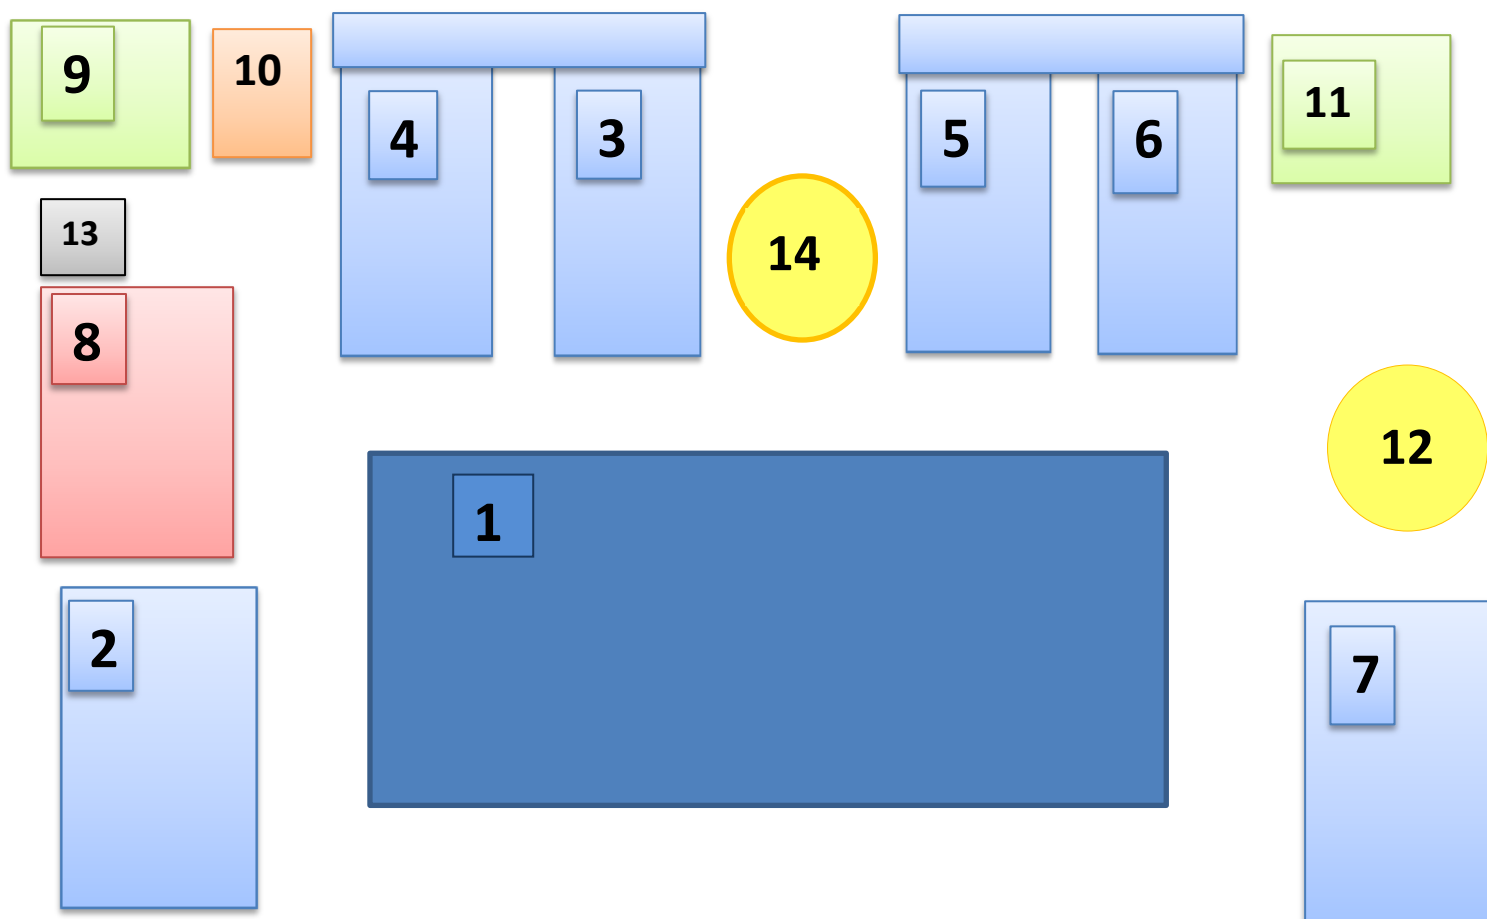

Схема расположения объектов на территории МАДОУ № 5

- 1 – здание детского сада
- 2 – прогулочный участок № 1
- 3 – прогулочный участок № 2
- 4 – прогулочный участок № 3
- 5 - прогулочный участок № 4
- 6 – прогулочный участок № 5
- 7 – прогулочный участок № 6
- 8 – спортивная площадка
- 9 – многофункциональный центр
- 10 – «Казачий дворик»
- 11 – сарай, подвал
- 12 – «Поляна сказок»
- 13 – уличный туалет
- 14 – Центр ПДД